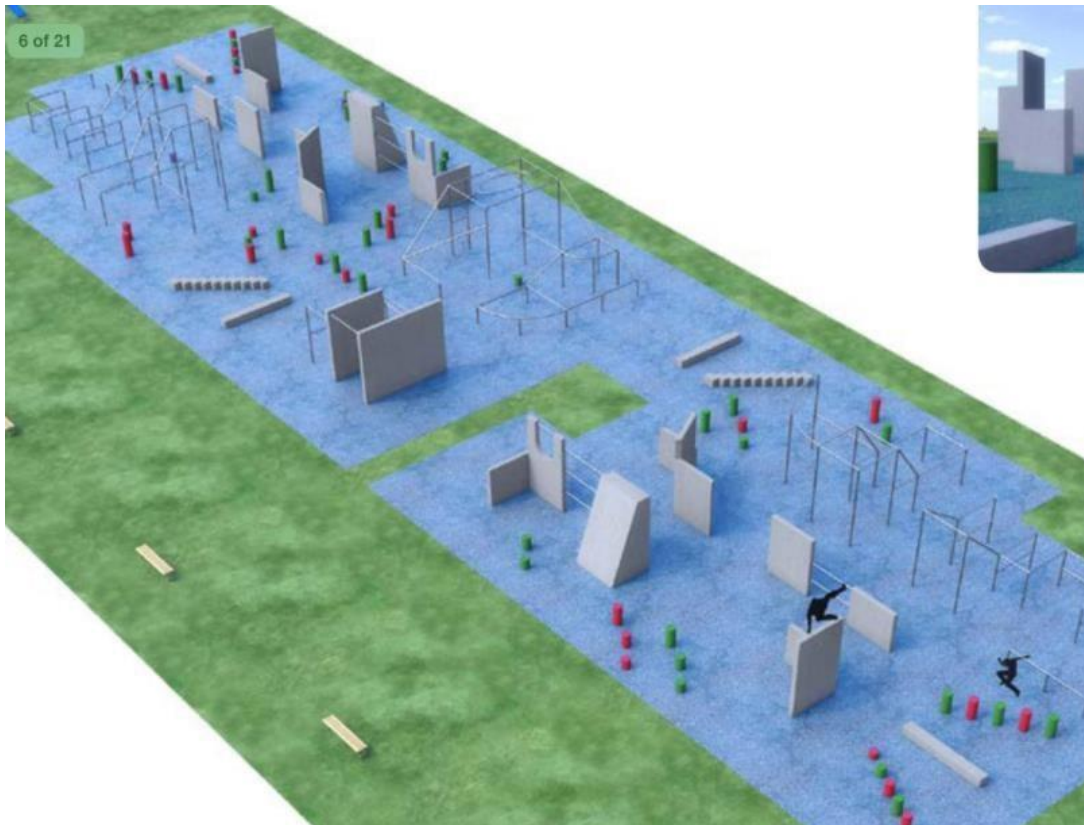

Diseños de parques de *parkour*

Este documento recoge los diseños y propuestas de otros parques de *parkour* en España y otros países europeos, con el objetivo de proporcionar una idea orientativa de la instalación que podría proyectarse para el municipio de Torrente.

Parque de *parkour* en Getafe, Madrid: