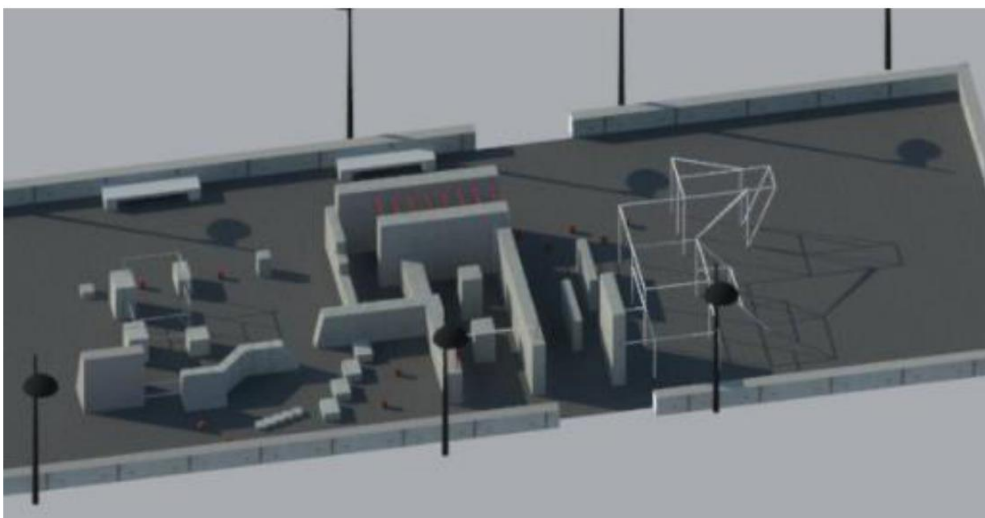

Diseños de parques de *parkour*

Este documento recoge los diseños y propuestas de otros parques de *parkour* en España y otros países europeos, con el objetivo de proporcionar una idea orientativa de la instalación que podría proyectarse para el municipio de Torrente.

Diseño propuesto para la construcción de un parque de *parkour* en Vallecas, Madrid:

Diseño propuesto para la construcción de un parque de *parkour* en Huércal, Almería:

Diseño propuesto para la construcción de un parque de *parkour* en Soria: